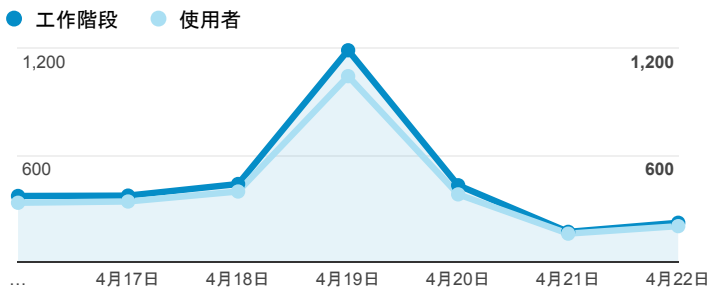

報表01_訪客

2018年4月16日 - 2018年4月22日

所有使用者
100.00% 個工作階段

平均造訪停留時間和單次造訪頁數

跳出率和平均造訪停留時間

造訪和不重複訪客

造訪和新造訪

造訪 (依裝置類別分組)