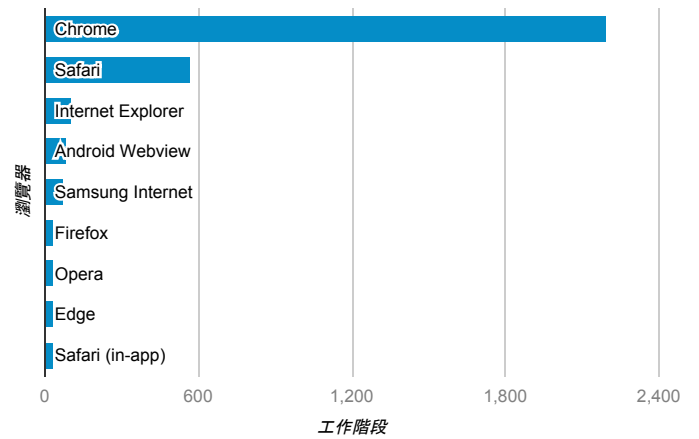

造訪地圖

造訪 (依瀏覽器分組)