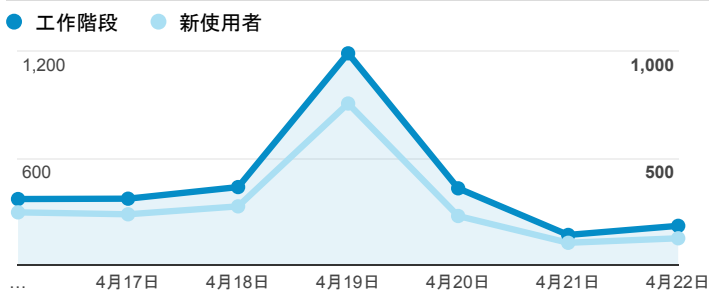

報表01_訪客

2018年4月16日 - 2018年4月22日

所有使用者
100.00% 個工作階段

平均造訪停留時間和單次造訪頁數

跳出率和平均造訪停留時間

造訪和不重複訪客

造訪和新造訪

造訪 (依裝置類別分組)

mobile desktop tablet

造訪地圖

造訪 (依瀏覽器分組)

造訪和新造訪率 (依行動裝置資訊分組)

造訪 (依語言分組)

語言	工作階段
zh-tw	2,823
en-us	222
zh-cn	75
en-gb	18
ja-jp	15
en	9

ja	7
en-au	3
es-es	2
fr-fr	2