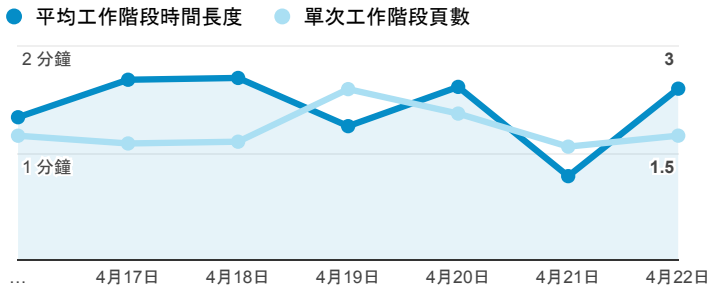

報表01_訪客

2018年4月16日 - 2018年4月22日

所有使用者
100.00% 個工作階段

平均造訪停留時間和單次造訪頁數

跳出率和平均造訪停留時間

造訪和不重複訪客

造訪和新造訪

造訪 (依裝置類別分組)

mobile desktop tablet

造訪地圖

造訪 (依瀏覽器分組)

造訪和新造訪率 (依行動裝置資訊分組)

造訪 (依語言分組)

語言	工作階段
zh-tw	2,823
en-us	222
zh-cn	75
en-gb	18
ja-jp	15
en	9

ja	7
en-au	3
es-es	2
fr-fr	2