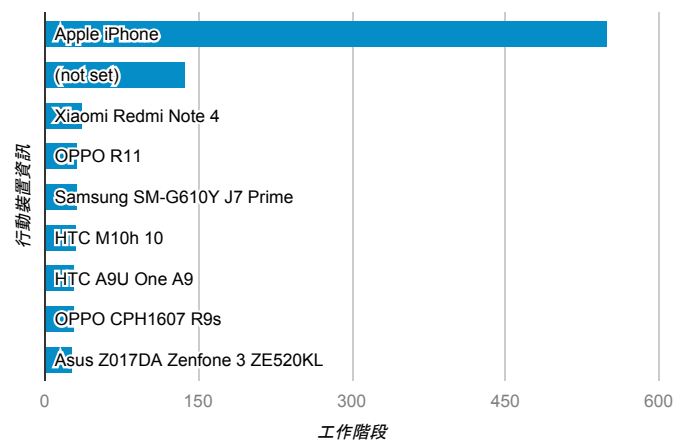

mobile desktop tablet

造訪地圖

造訪 (依瀏覽器分組)

造訪和新造訪率 (依行動裝置資訊分組)

造訪 (依語言分組)

語言	工作階段
zh-tw	2,823
en-us	222
zh-cn	75
en-gb	18
ja-jp	15
en	9

ja	7
en-au	3
es-es	2
fr-fr	2