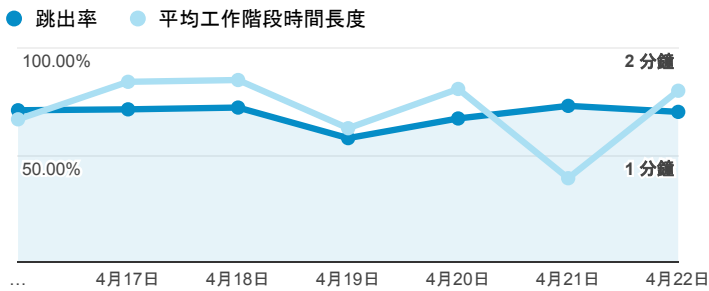

報表01_訪客

2018年4月16日 - 2018年4月22日

所有使用者
100.00% 個工作階段

平均造訪停留時間和單次造訪頁數

跳出率和平均造訪停留時間

造訪和不重複訪客

造訪和新造訪

造訪 (依裝置類別分組)