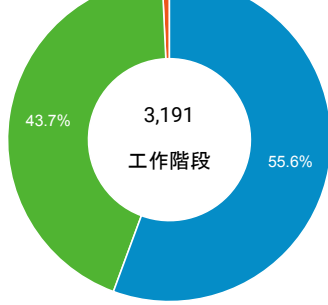

mobile desktop tablet

造訪地圖

造訪 (依瀏覽器分組)

造訪和新造訪率 (依行動裝置資訊分組)

造訪 (依語言分組)

語言	工作階段
zh-tw	2,823
en-us	222
zh-cn	75
en-gb	18
ja-jp	15
en	9

ja	7
en-au	3
es-es	2
fr-fr	2